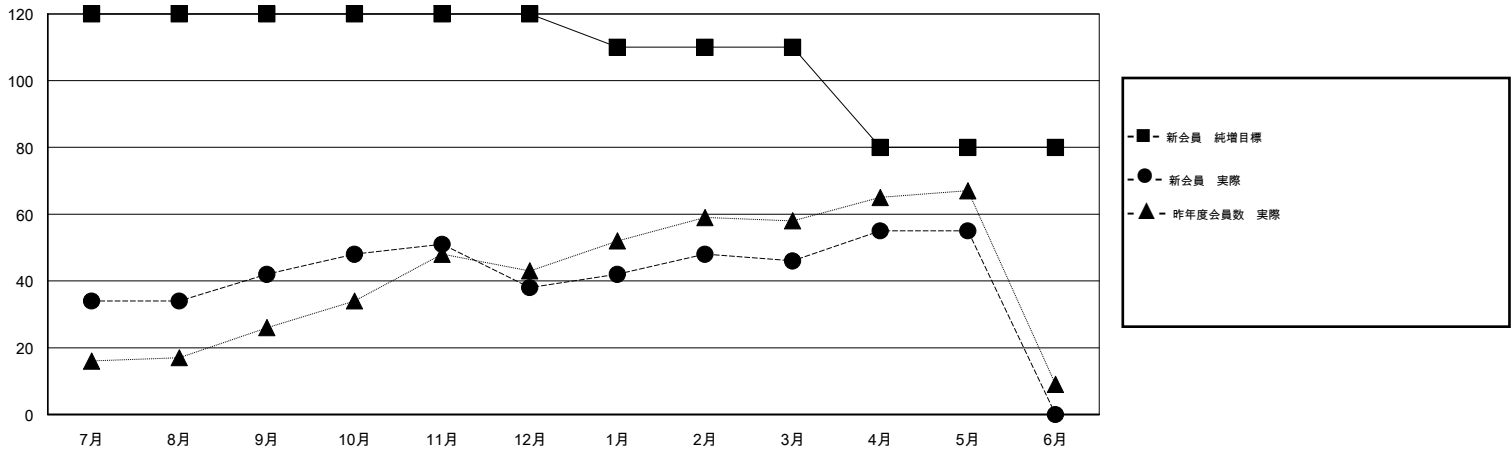

MONTHLY MEMBERSHIP PROGRESS REPORT

District 332 E

Results as of: 5/31/2017

GMT: Masayuki Kaneko

地域 JAPAN

GMT会則地域

クラブ				名			
結果: 2016-2017				結果: 2016-2017			
四半期	新クラブ目標	新クラブ	解散クラブ	四半期	新会員 (再入会と転入を含めない) 純増目標	新会員 (再入会と転入を含めない) 実際	退会者 (転籍を含む) 実際
7月/8月/9月	0	0	0	7月/8月/9月	120	66	24
10月/11月/12月	0	0	0	10月/11月/12月	0	22	26
1月/2月/3月	0	0	0	1月/2月/3月	-10	38	30
4月/5月/6月	0	0	0	4月/5月/6月	-30	15	6

新クラブ目標及び実績累計

会員目標及び実績累計

解散クラブ: 0	46 CLUBS OF 56 一名以上の新会員を登録	男女別
退会者		男性 1,628 (77.78%)
物故会員 4		女性 465 (22.22%)
クラブ解散 0	会員累計データを見るには、ここをクリック	世帯主/家族会員合計 716
その他 82		国際会費半額の家族会員 387
合計 86		